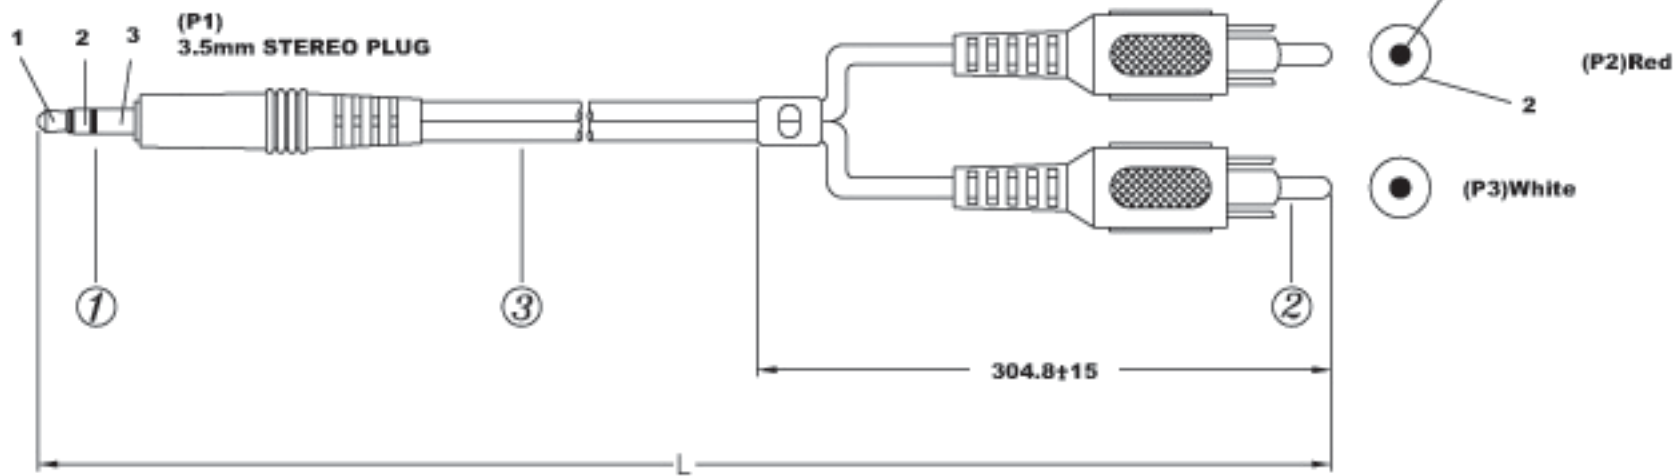

1

2

3

4

**Material:**

- 1.Cable:T.C(10/0.12+28/0.12)x2F,O.D:2.8x5.6
- 2.Connector:3.5mm STEREO PLUG, L=30mm  
RCA PLUG

**Note:**

- 1.Total Length:L
- 2.Color:Black
- 3.Molded Type

Item No.	L
AK243	2000±50MM
AK243-015	1500±50MM
AK243-025	2500±50MM
AK243-050	5000±50MM
AK243 10m	10000±100MM

**Configuration:**

(P1)3.5mm ST PLUG      RCA PLUG(P2)  
Color:Red      RCA PLUG(P3)  
Color:White